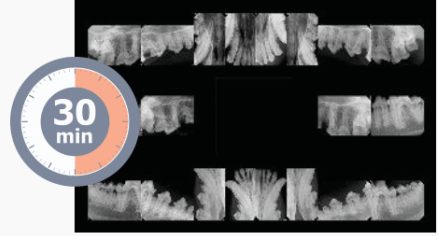

30 dk. geleneksel Tam çene Serisi (FMX) için yeterlidir

Enfeksiyon önleme ve control

Panoramik sistemimiz, her muayenede bir kılıf ile sarılması gereken herhangi bir çene içi sensör gerektirmez. Sistemi kullandıktan sonra yatağı temizlemeniz yeterlidir. Kısa bir temizlik süreciyle hastanızın enfeksiyonlardan korunmasına ve klinik ortamın temiz kalmasına yardımcı olur.