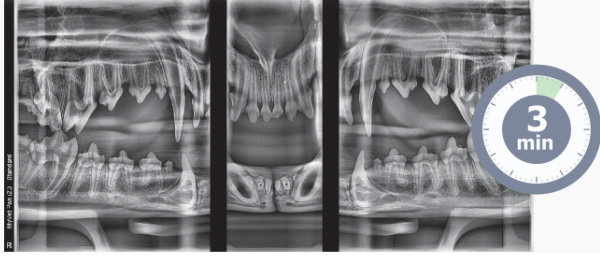

Veteriner diş hekimliğinde, hızlı, kesin ve kolay teşhis için tasarlandı

Küçük hayvanlara özel panoramik görüntüleri işleme teknolojisi

Veterinerlik uygulamaları için özel panoramik tarama teknolojisi ve akıllı yazılımı ile kısa sürede mükemmel tam çene teşhis görüntülerini almamızı sağlar. Hasta boyutu seçimi ve konumlandırma lazer ışığı ile kullanıcılara, hastayı kolay ve hızlı bir şekilde doğru konumlandırma konusunda rehberlik eder. Ergonomik masa tasarımı ile daha az hazırlıkla kolay konumlandırma ve uygulayıcılara konforlu iş akışı sağlar. Diğer tıbbi sistemlerden farklı olarak, kullanıcı herhangi bir özel kurulum gerektirmeden anında kullanabilir.

Tek bir tarama ile hızlı, konvansiyonel tekniklere göre kolay ve daha fazla tanı imkanı

İşlem hafif sedasyon ile 3 dakika içinde ve geleneksel tüm çene röntgeni görüntüleme prosedüründen 7 kat daha hızlı görüntüleme yapmaktadır. Tüm çene için gerçek tarama süresi 15 saniyedir. Panoramik görüntüler, Diş ve çene lezyonları dahil, teşhis ve tanıda geniş kapsama alanı sağlar.

3 dk. myvet Pan i2D ile tam tarama için yeterlidir

VS