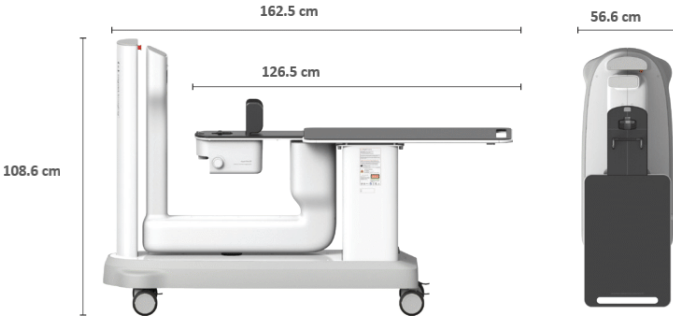

## Özellikler

Teknik özellikler	Değerler
Ağırlık	140 kg
Toplam Yükseklik	108.2 cm
Boyutlar (Operasyon esnasında)	162.5 x 56.6 x 108.2 cm

myvet Pan i2D

Panoramic

PACS

CT

 myvet imaging™

<https://www.myvetimaging.com>