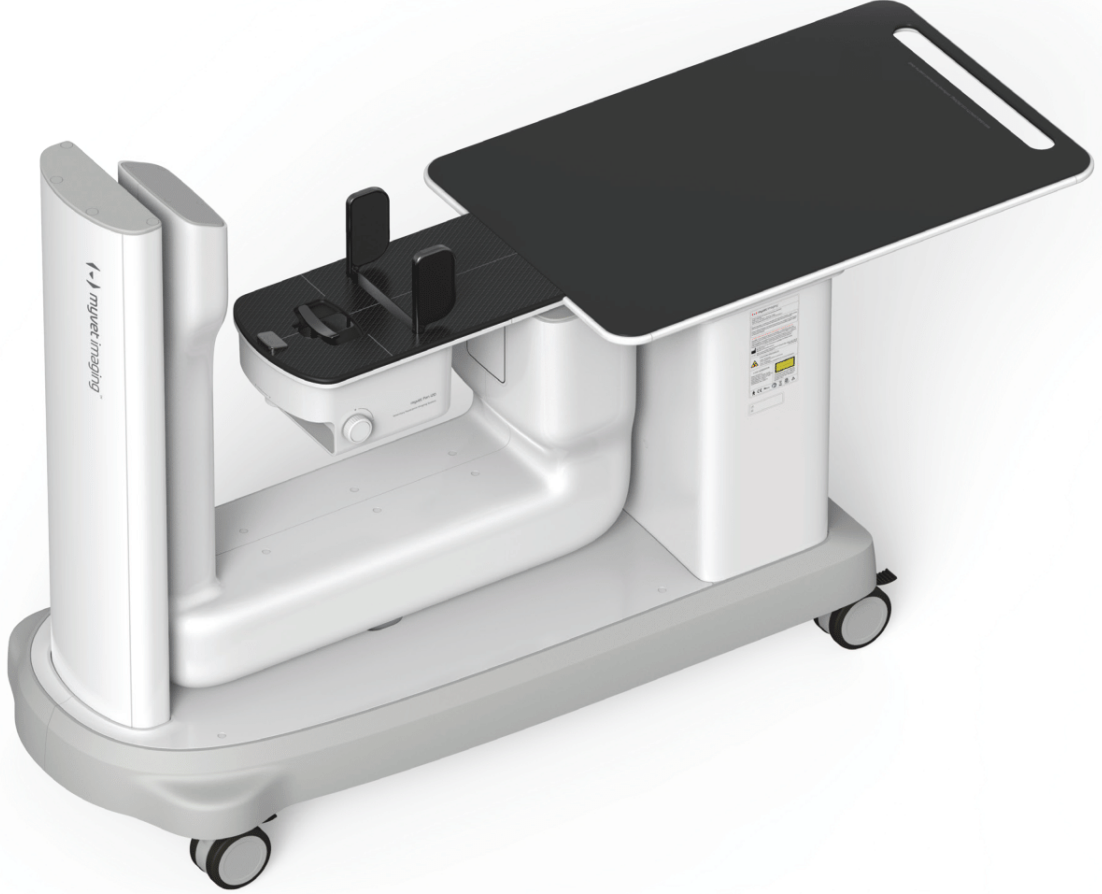

## VETERİNERLER İÇİN DÜNYA'DA İLK MOBİL PANORAMİK X-RAY SİSTEMİ

### Mobil Panoramik Xray röntgen sistemi

- Veterinerler için tasarlanmış tam çene panoramik röntgen taraması
- Farklı çene boyutları için önceden ayarlanmış akıllı tarama yazılımı
- Kolay ve hızlı hasta çenesi konumlandırma

15 Saniyede tüm çene Taraması

## Küçük hayvanlara özel panoramik görüntüleri işleme teknolojisi

Veterinerlik uygulamaları için özel panoramik tarama teknolojisi ve akıllı yazılımı ile kısa sürede mükemmel tam çene teşhis görüntülerini almamızı sağlar. Hasta boyutu seçimi ve konumlandırma lazer ışığı ile kullanıcılara, hastayı kolay ve hızlı bir şekilde doğru konumlandırma konusunda rehberlik eder. Ergonomik masa tasarımı ile daha az hazırlıkla kolay konumlandırma ve uygulayıcılara konforlu iş akışı sağlar. Diğer tıbbi sistemlerden farklı olarak, kullanıcı herhangi bir özel kurulum gerektirmeden anında kullanabilir.