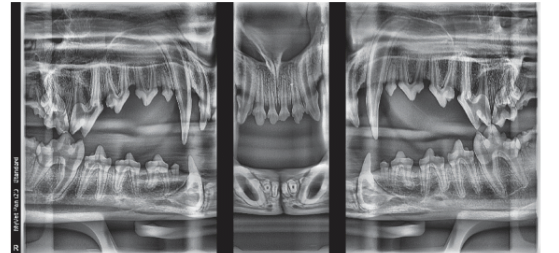

myvet Pan i2D

Mobil Panoramik Xray röntgen sistemi

- Veterinerler için tasarlanmış tam çene panoramik röntgen taraması
- Farklı çene boyutları için önceden ayarlanmış akıllı tarama yazılımı
- Kolay ve hızlı hasta çenesi konumlandırma

15 Saniyede tüm çene Taraması